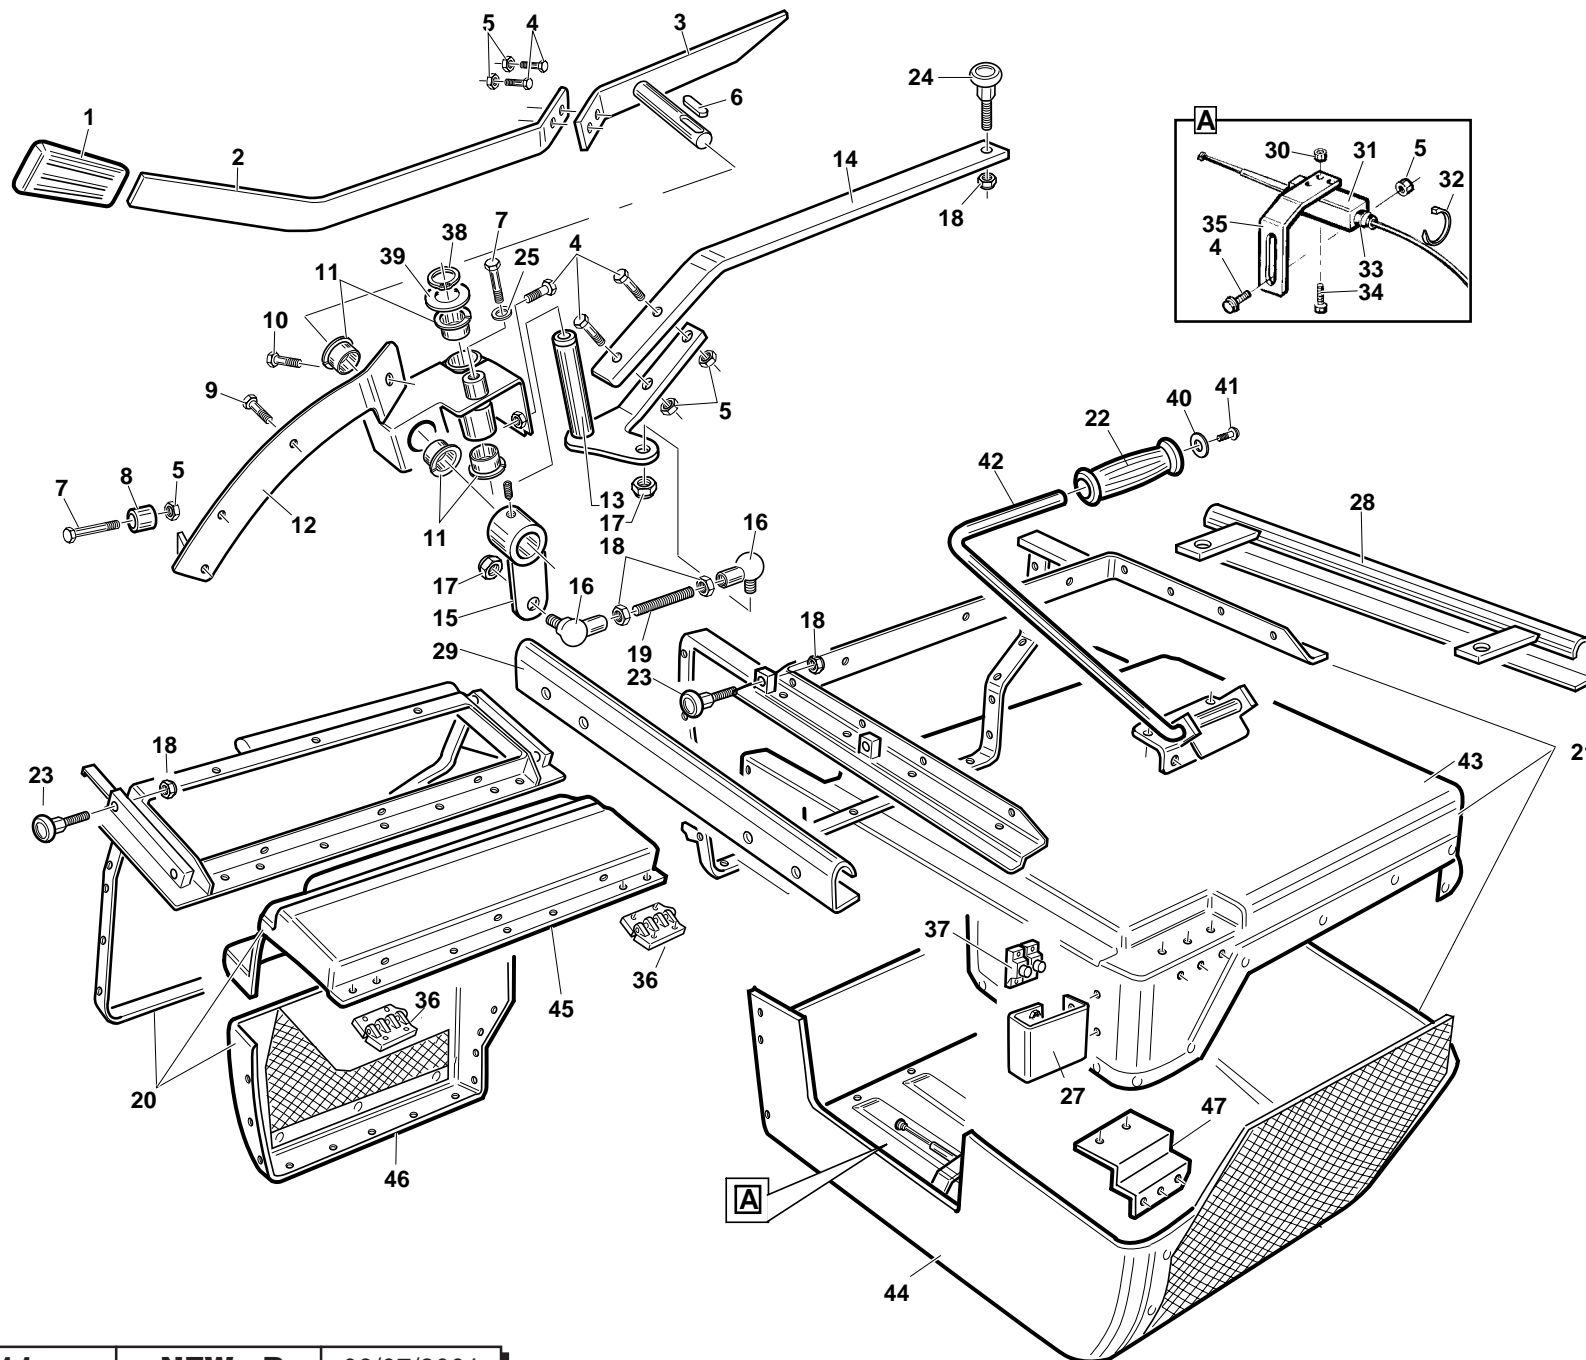

Pos.	CODICE / CODE
01	00111970013
02	PZ95550000005
03	PZ95550170000
04	00111450003
05	00111000071
06	00111900001
07	00111000145
08	95550000006
09	00111370001
10	00111300021
11	00111990017
12	PV95550150000
13	PZ95550120000
14	PZ95550000007
15	95550110000
16	00777200014
17	00111250004
18	00111150002
19	95550000012
20	95550200000
21	95550210000
22	00111970080
23	95550220000
24	95550230000
25	00111000087
27	PZ95550160000
28	PZ95550100000
29	PZ95550000001
30	00111250006
31	00777800038
32	00111810017
33	00777800037
34	00111300024
35	PZ955501100004
36	00111970076
37	00777800102
38	00111000057
39	00111000132
40	00111630001
41	00777230010
42	PV95550180000
43	95550000008
44	95550000010
45	95550000009
46	95550000011
47	95550210001
48	PV95550000004
49	PV95550000013