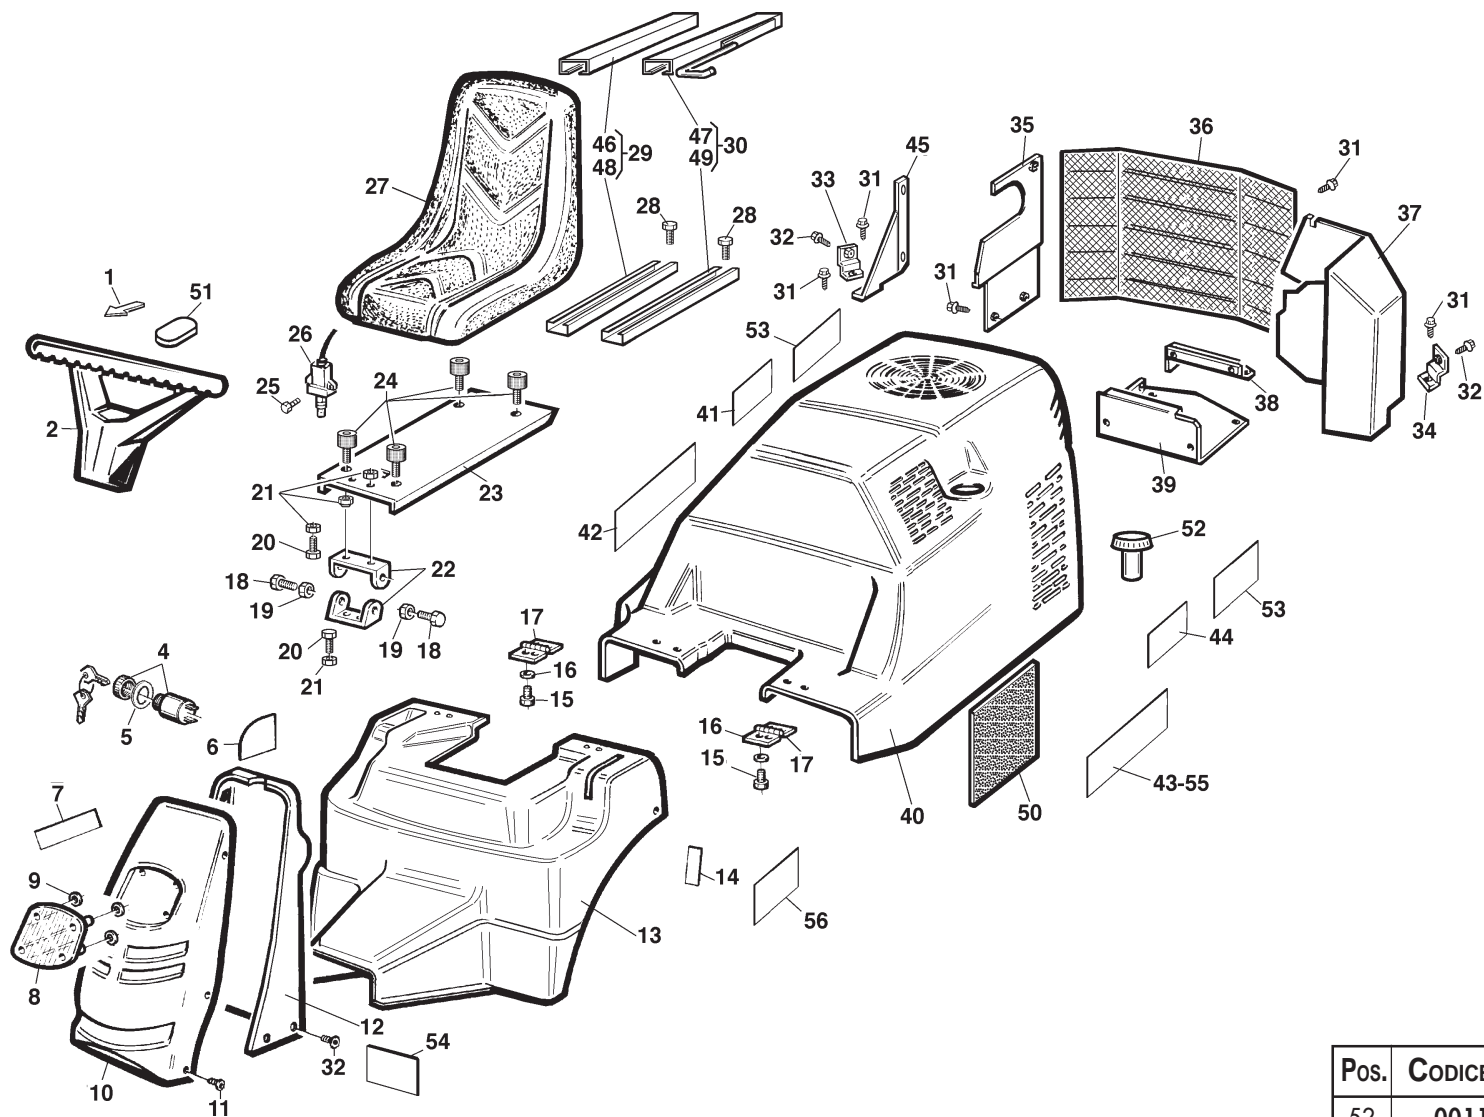

Pos.	CODICE / CODE
01	0055500020
02	00111970072
04	00777800019
05	00555200013
06	00555200005
07	00555200037
08	95500000067
09	00111990019
10	95500000056
11	00111350009
12	95500000057
13	95534100001
14	00555200006
15	00111000184
16	00111500005
17	00111970007
18	00111000076
19	00111250004
20	00111450003
21	00111000071
22	95500000003
23	PV95500110002
24	90106000009
25	00111300026
26	00777800023
27	00777850008
28	00111000059
29	00777850005
30	00777850006
31	00111450005
32	00111450004
33	PZ95514160000
34	PZ95514170000
35	PC95514130000
36	PC95514000003
37	95514230000
38	PC95542100001
39	PC95533000016
40	95515100000
41	00555200035
42	00555200038
43	00555200039
44	00555200036
45	95514240000
46	00777850010
47	00777850011
48	00777850003
49	00777850004
50	95534000001
51	00111970122

Pos.	CODICE / CODE
52	00111970025
53	00555200018
54	00555200061
55	00555200112
56	95504000017

Tav. 01 NEW - B 06/07/2001